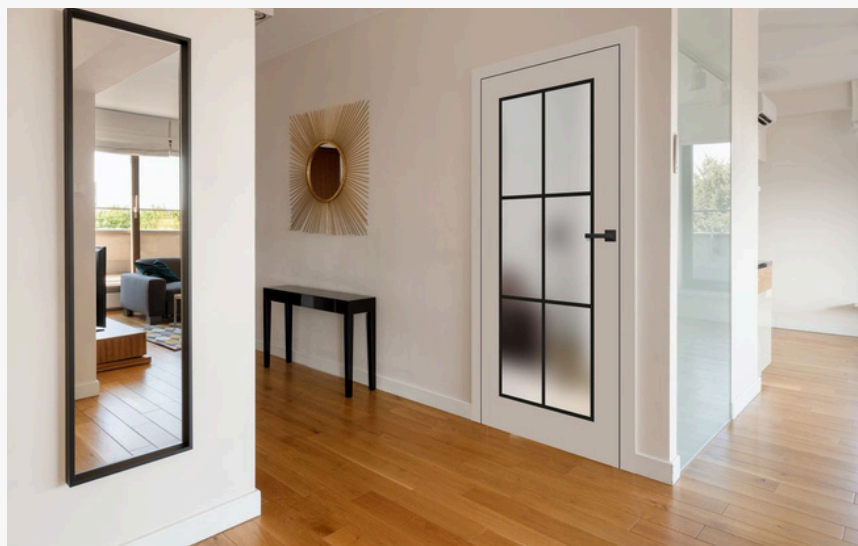

GREKO

	65-180 mm	180-300 mm
falcové	335 € 6750 Kč	360 € 7250 Kč
bezfalcové	450 € 9000 Kč	465 € 9350 Kč

Ponuku akciových kľúčiek nájdete na strane 29.

Príplatky k akciovým kompletom nájdete na strane 16.