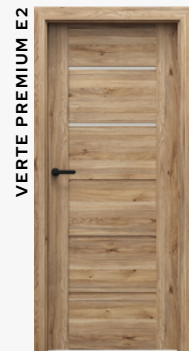

VERTE PREMIUM E4

VERTE PREMIUM E2