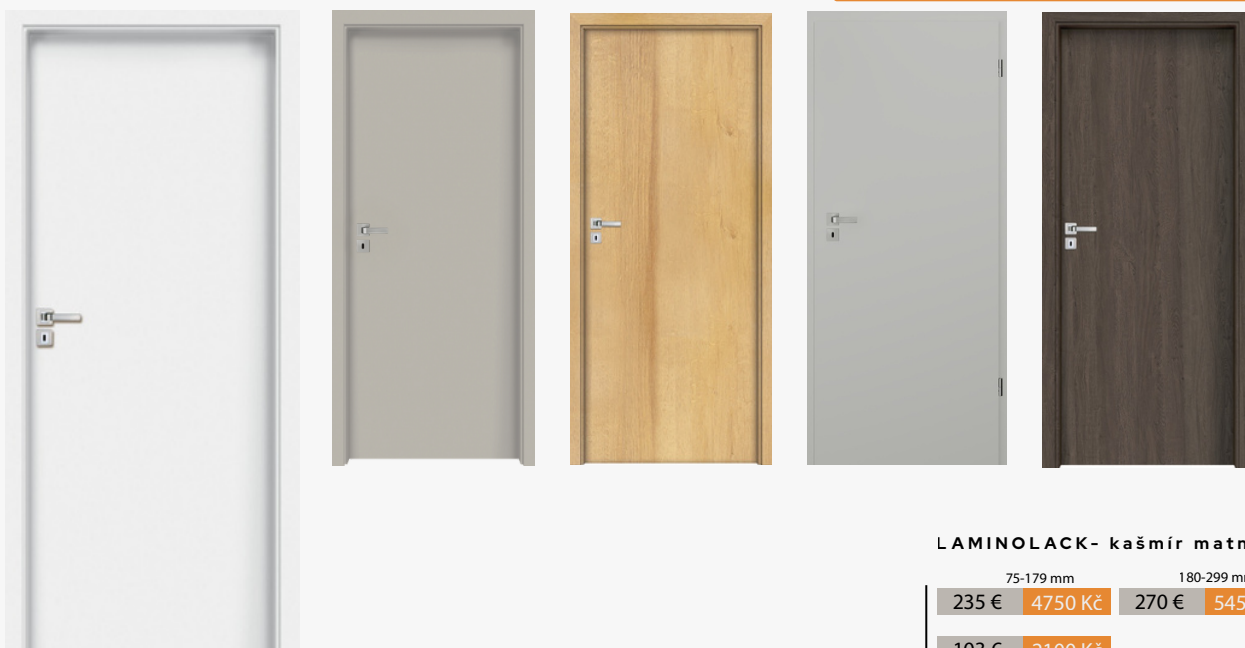

NORMA DECOR 1

LAMINOLACK- kašmír matný

	75-179 mm	180-299 mm
	235 €	4750 Kč
	270 €	5450 Kč
	103 €	2100 Kč

	ENDURO/ENDURO3D		ENDURO BIELA+výplň DTD		LAMINOLACK-svetlosivá matná							
	75-179 mm	180-299 mm	75-179 mm	180-299 mm	75-179 mm	180-299 mm						
komplet dvere+zárubne	192 €	3850 Kč	223 €	4450 Kč	232 €	4650 Kč	263 €	5300 Kč	203 €	4050 Kč	234 €	4700 Kč
samostatné dverné krídlo	77 €	1550 Kč			115 €	2350 Kč			86 €	1750 Kč		

VÝHODNÁ CENA

Ponuku akciových kľúčiek nájdete na strane 29.