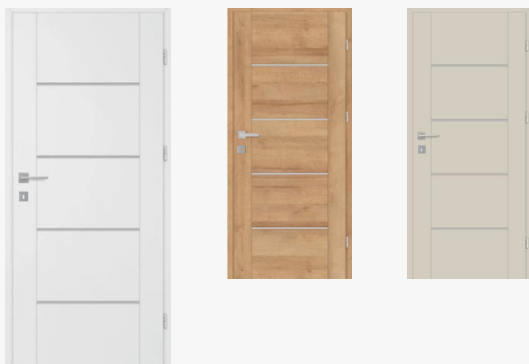

DVERE + ZÁRUBNE DO HRÚBKY MÚRU 300 mm SKLADOM!

DVEŘE + ZÁRUBNĚ DO TLOUŠTKY ZDI ŠÍŘKY 300 mm SKLADEM!

SKLADOM

ERKADO

Platí pre dvere v slovenskej/
českej norme, pre šírky 600-900
mm s kryciami lištami 80 mm.

ST CPL

dub st

biela st

capuccino st

LAURENCIA 1

ST CPL
komplet
dvere+zárubne
samostatné
dverné krídlo

	80-180 mm	180-300 mm
komplet dvere+zárubne	330 € 6600 Kč	355 € 7100 Kč
samostatné dverné krídlo	205 € 4050 Kč