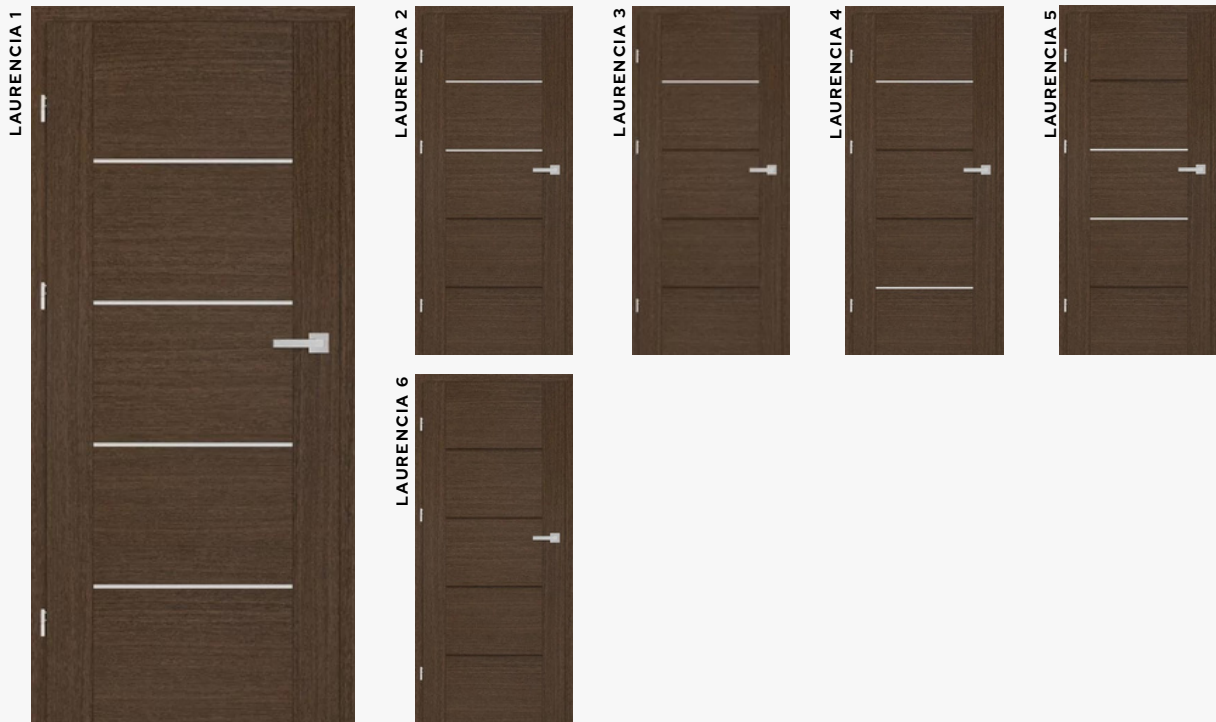

PREMIUM

- orech klasik / biela
- javor sivý / dub prírodný
- dub / jaseň grafit
- biela kôra / dub prírodný priečny
- betón

ST CPL

- čierna / antracit
- dub sivý / biela
- dub / kapučíno
- popolavá / šalvia
- tmavo zelená / wenge dark
- svetlo sivá / kamenno sivá

PREMIUM/ST CPL

	65-180 mm	180-300 mm
falcové	330 € 6600 Kč	355 € 7100 Kč
bezfalcové	445 € 8900 Kč	460 € 9250 Kč

Kolekciu Laurencia nie je možné objednať v dekóroch betón a dub prírodný priečny.

Príplatky k akciovým kompletom nájdete na strane 16.