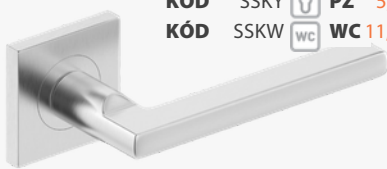

METRO 18,50|400
KÓD METRK
nerez | nerez
EUR|Kč

SKLADOM KÓD SSKK 0 BB 5,60|150
KÓD SSKY 1 PZ 5,60|150
KÓD SSKW WC WC 11,80|250