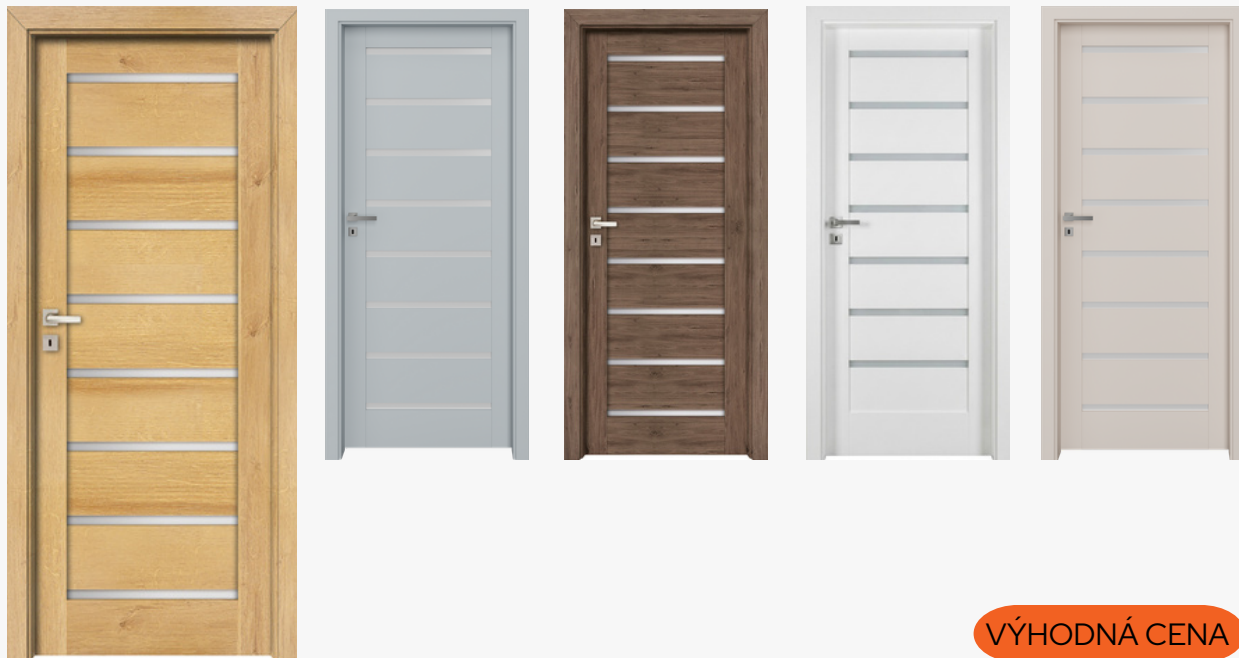

DVERE + ZÁRUBNE DO HRÚBKY MÚRU 299 mm SKLADOM!

DVEŘE + ZÁRUBNĚ DO TLOUŠTKY ZDI ŠÍŘKY 299 mm SKLADEM!

SKLADOM

INVADO®

Platí pre dvere v slovenskej/českej norme, pre šírky 600-900 mm s krycími lištami 60 mm.

LINEA FORTE 5

ENDURO/
ENDURO 3D

B639

dub európsky

B134

biela

B598

dub popolavý

LAMINOLACK

B753

svetlosivá matná

B770

kašmír matný

VÝHODNÁ CENA

	ENDURO/ENDURO3D		LAMINOLACK-kašmír matný		LAMINOLACK-svetlosivá matná							
	75-179 mm	180-299 mm	75-179 mm	180-299 mm	75-179 mm	180-299 mm						
komplet dvere+zárubne	280 €	5650 Kč	310 €	6250 Kč	318 €	6400 Kč	357 €	7150 Kč	266 €	5300 Kč	297 €	5950 Kč
samostatné dverné krídlo	170 €	3500 Kč			188 €	3750 Kč			158 €	3250 Kč