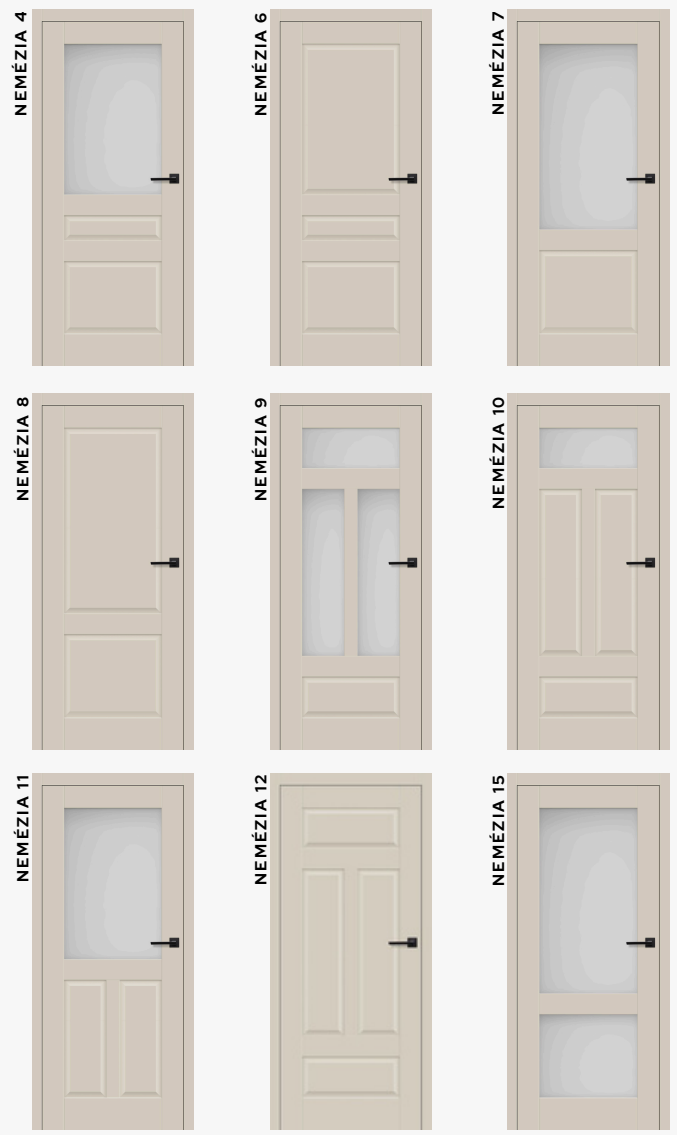

PREMIUM

- orech klasik / biela
- javor sivý / dub prírodný
- dub / jaseň grafit
- biela kôra

ST CPL

- čierna / antracit
- dub sivý / biela
- dub / kapučíno
- popolavá / šalvia
- tmavo zelená / wenge dark
- svetlo sivá / kamenno sivá

GREKO

- orech / dub
- sivý dub / dub medium
- sonoma / sneho biela
- biela

	PREMIUM/ST CPL		GREKO	
	65-180 mm	180-300 mm	65-180 mm	180-300 mm
falcové	345 € 6950 Kč	370 € 7450 Kč	310 € 6250 Kč	335 € 6750 Kč
bezfalcové	460 € 9300 Kč	480 € 9650 Kč	420 € 8500 Kč	440 € 8850 Kč