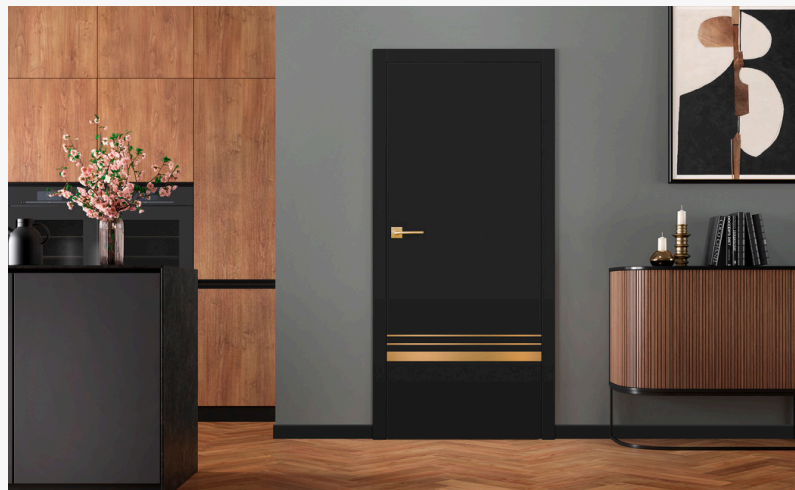

ALTAMURA 1

ALTAMURA 1

PREMIUM/ST CPL

	65-180 mm		180-300 mm	
falcové	240 €	4850 Kč	265 €	5350 Kč
bezfalcové	80-195 mm		195-315 mm	
	350 €	7050 Kč	370 €	7450 Kč

Ponuku akciových kľúčiek nájdete na strane 29.