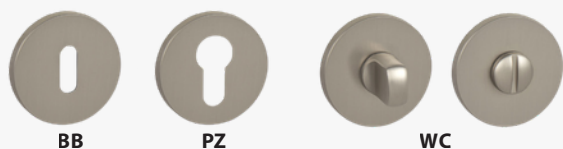

Rozety - R S6 NIM