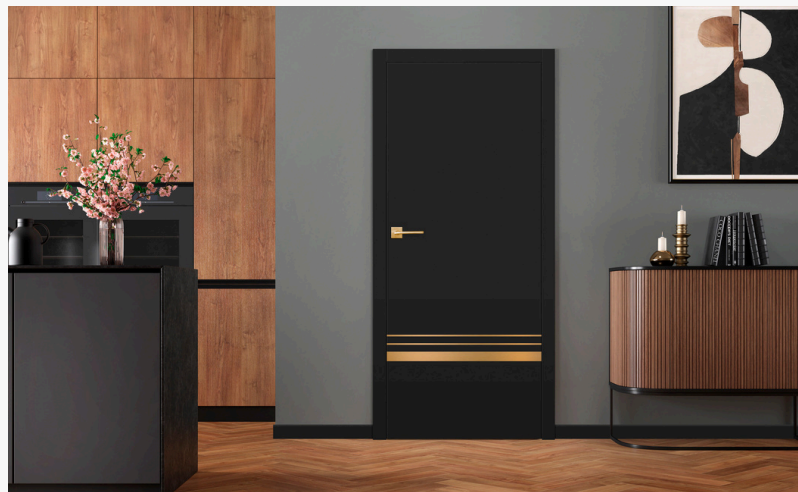

ALTAMURA 1

ALTAMURA 1