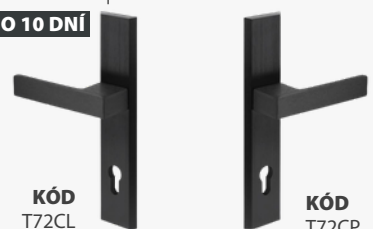

UNI
KÓD
T72I

UNI
KÓD
T72I

TOTAL K+K (VONKAJŠIA)
KĽUČKA/KĽUČKA | **KLIKA/KLIKA**
72mm čierna | černá
DO 10 DNÍ

40|880
EUR|Kč