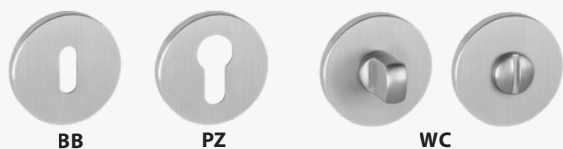

Rozety - R S6 CHM