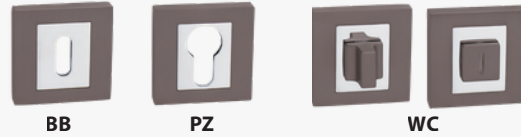

Rozety - HR GRM/CHL