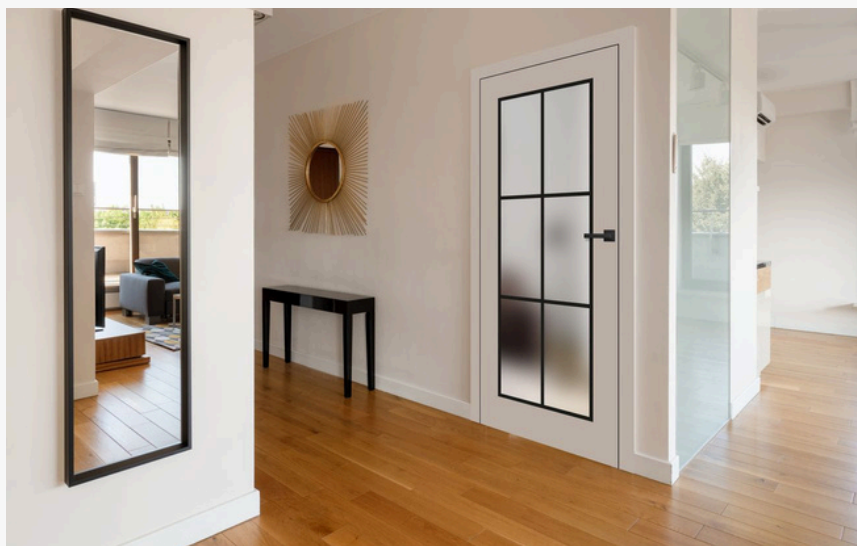

**GREKO**

orech    dub

sivý dub    dub medium

sonoma    sneho biela

biela    dub zlatý

Čierne línie šírky 18 mm natierané sieťotlačou.

	PREMIUM/ST CPL		GREKO	
	65-180 mm	180-300 mm	65-180 mm	180-300 mm
<b>falcové</b>	375 € <b>7450 Kč</b>	395 € <b>7950 Kč</b>	335 € <b>6750 Kč</b>	360 € <b>7250 Kč</b>
<b>bezfalcové</b>	485 € <b>9750 Kč</b>	505 € <b>10150 Kč</b>	450 € <b>9000 Kč</b>	465 € <b>9350 Kč</b>