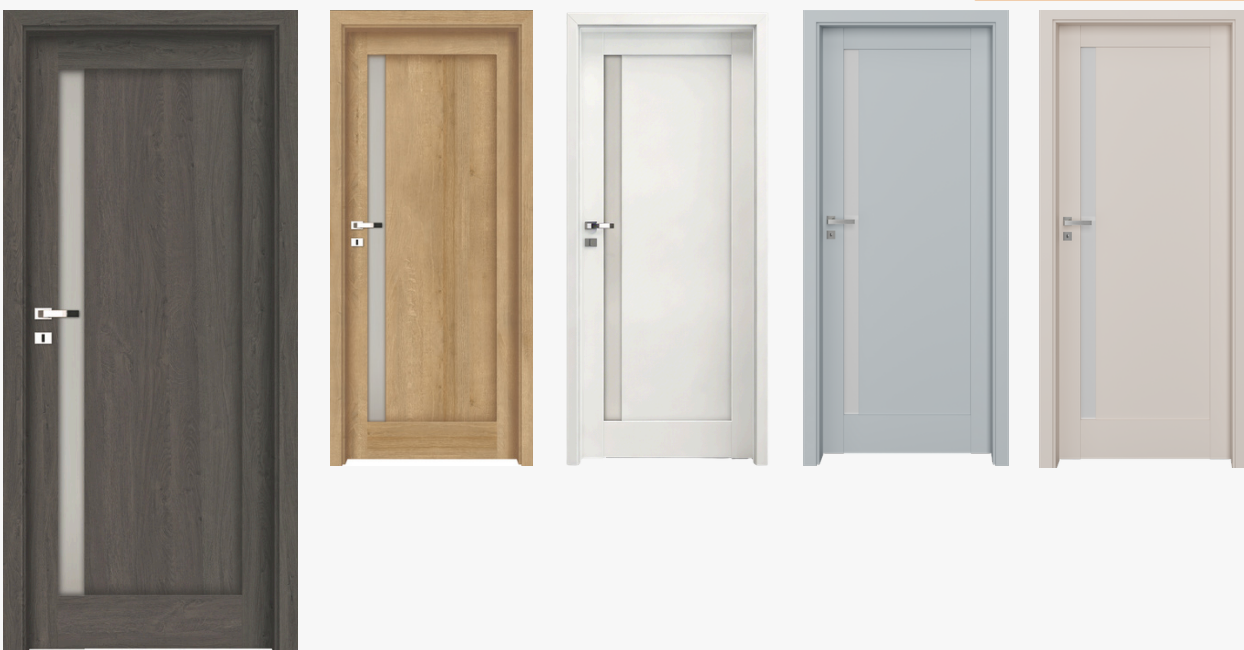

ENDURO/ENDURO3D		LAMINOLACK	
	75-179 mm	180-299 mm	75-179 mm	180-299 mm
komplet dvere+zárubne	265 €	5500 Kč	295 €	5950 Kč
samostatné dverné krídlo	170 €	3500 Kč	175 €	3600 Kč

Ponuku
akciových
kľúčiek nájdete
na strane 31.

☐ cena v € s DPH

☐ cena v CZK bez DPH

Fotky dekorov nemusia zodpovedať skutočnosti.