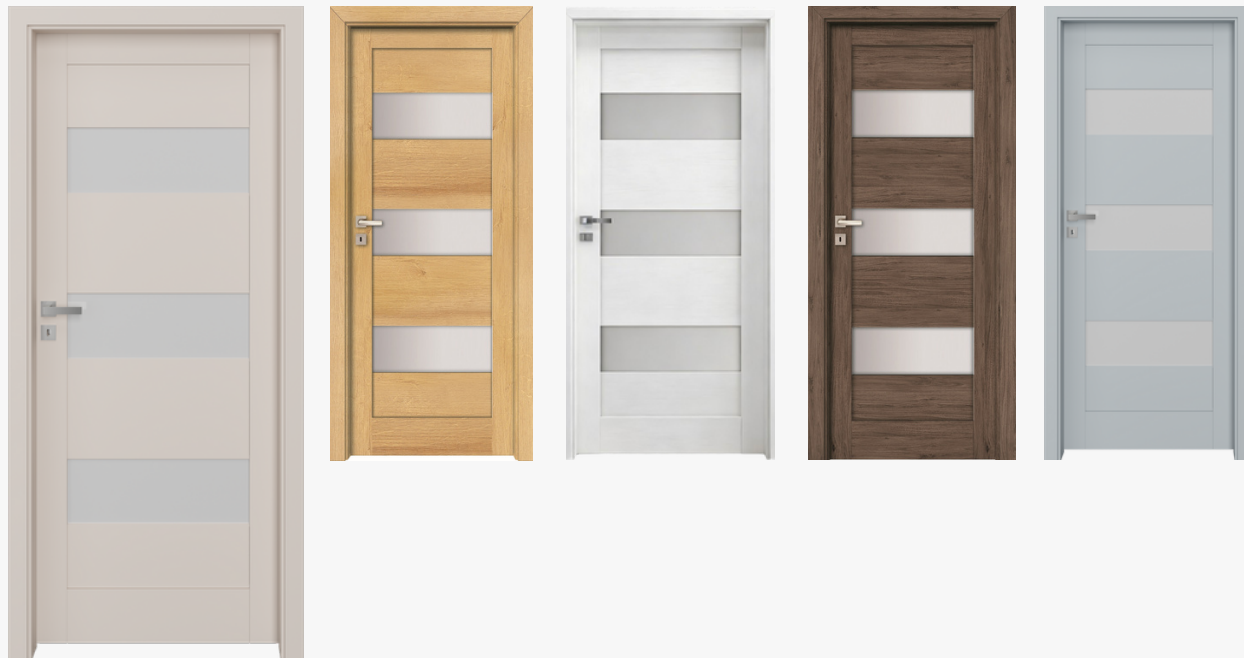

DVERE + ZÁRUBNE DO HRÚBKY MÚRU 299 mm SKLADOM!

DVEŘE + ZÁRUBNĚ DO TLOUŠTKY ZDI ŠÍŘKY 299 mm SKLADEM!

Platí pre dvere v slovenskej/
českej norme, pre šírky 600-900
mm s krycími lištami 60 mm.

SKLADOM

INVADO®

SIENA 3

ENDURO/
ENDURO 3D

B639

dub európsky

B134

biela

B598

dub popolavý

LAMINOLACK

B753

svetlosivá matná

B770

kašmír matný

	ENDURO/ENDURO3D		LAMINOLACK	
	75-179 mm	180-299 mm	75-179 mm	180-299 mm
komplet dvere+zárubne	225 €	4545 Kč	252 €	5085 Kč
samostatné dverné krídlo	126 €	2565 Kč	140 €	2750 Kč

Zvýhodnená
cena

AVERSA 1